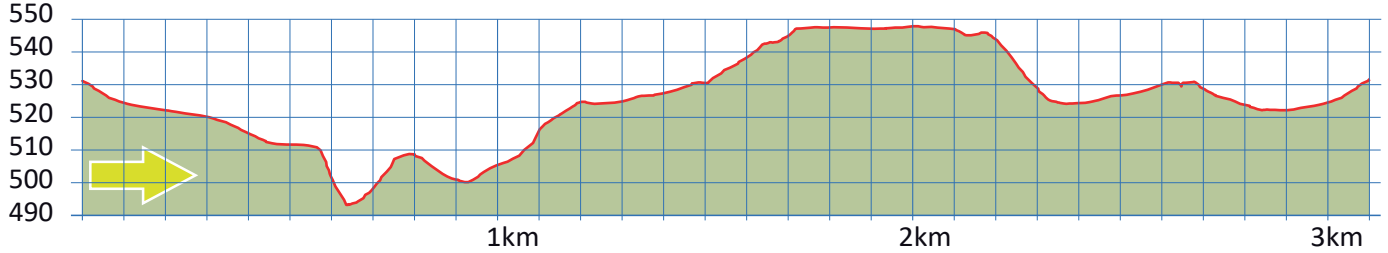

CHUESENTOBEL

6

8700 KÜSNACHT

3.1 km

m.ü.M.

Haltestelle Tägermoos

Haltestelle Tägermoos

Parkplatz Tägermoos