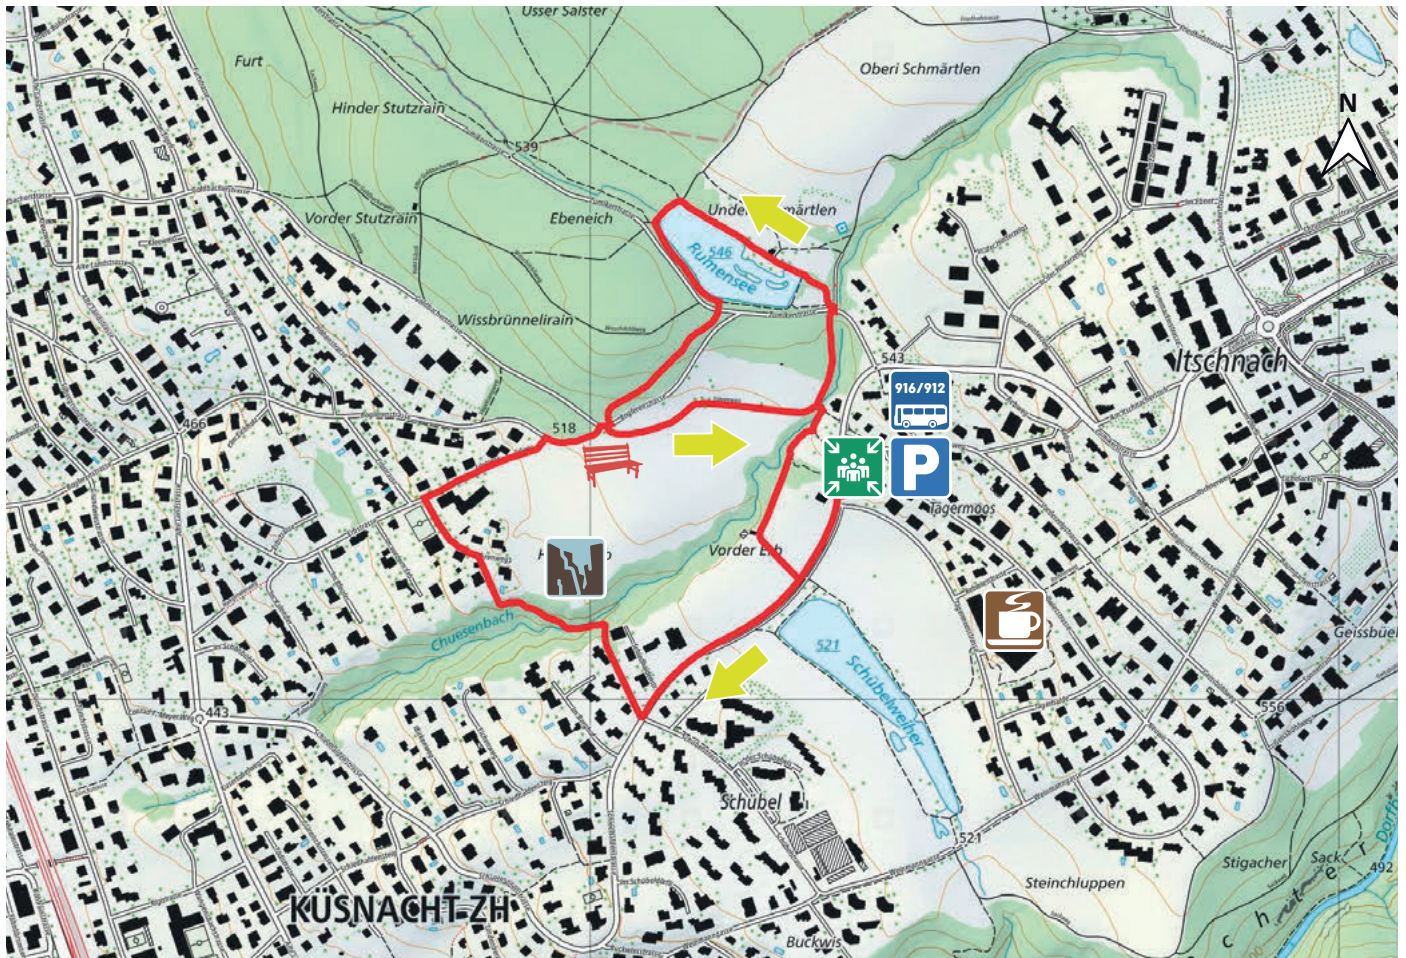

CHUESENTOBEL

6

8700 KÜSNACHT

3.1 km

m.ü.M.

Haltestelle Tägermoos

Haltestelle Tägermoos

Parkplatz Tägermoos

Chuesentobel

Cafeteria Tägerhalde